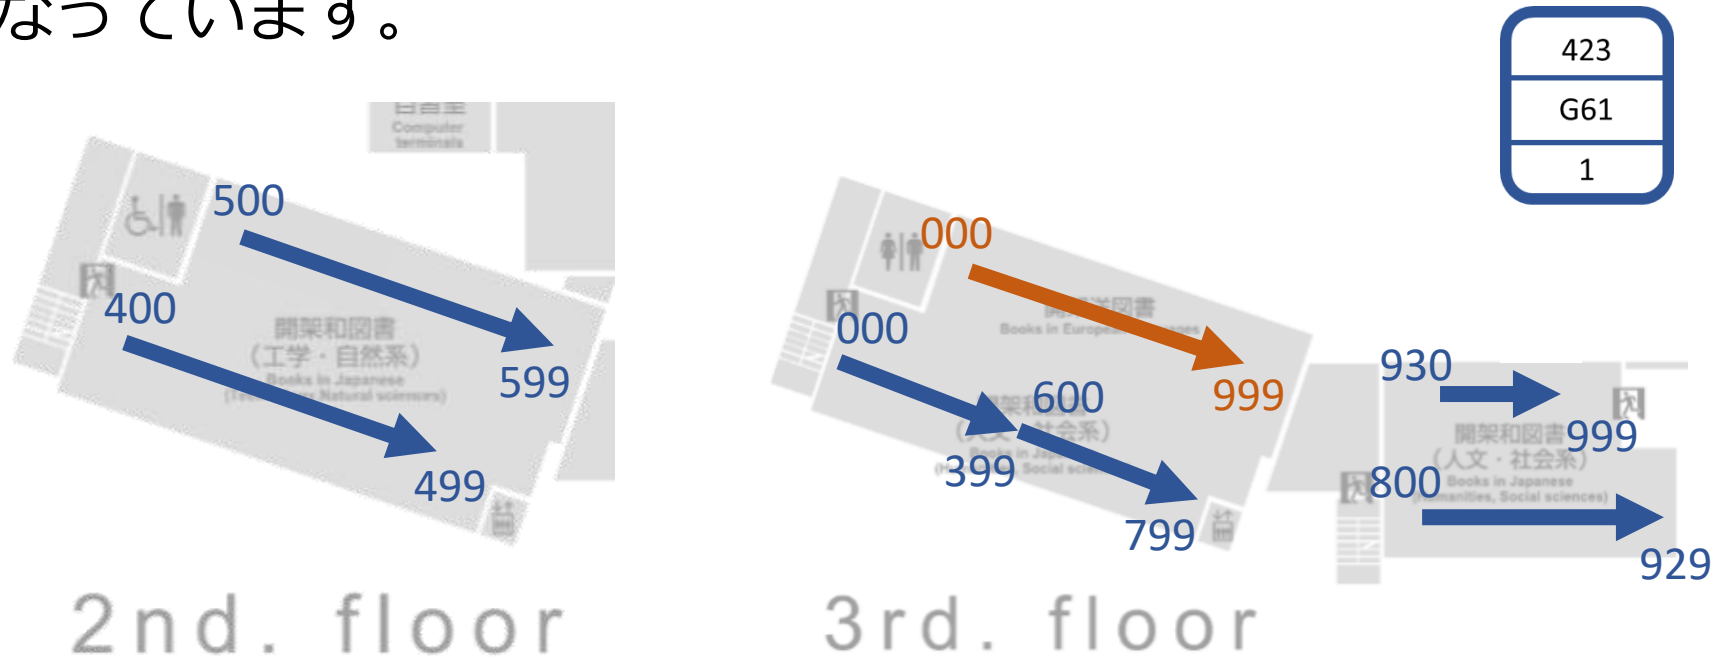

著者記号

著者ごとに決められた番号が付与される。同じ分野同じ著者の資料は隣に並ぶようになっている。

巻冊記号

シリーズの何巻かを表す番号。

- ・上下巻の場合でも数字で表記される
- ・資料検索の一覧表示画面では巻冊記号までは表示されない。巻冊記号を見るには、資料の詳細画面「配架場所」から「請求記号」を表示させる。

StepA-2 実際に資料を入手する

開架和図書・開架洋図書のカテゴリ番号の並び順は次のようになっています。