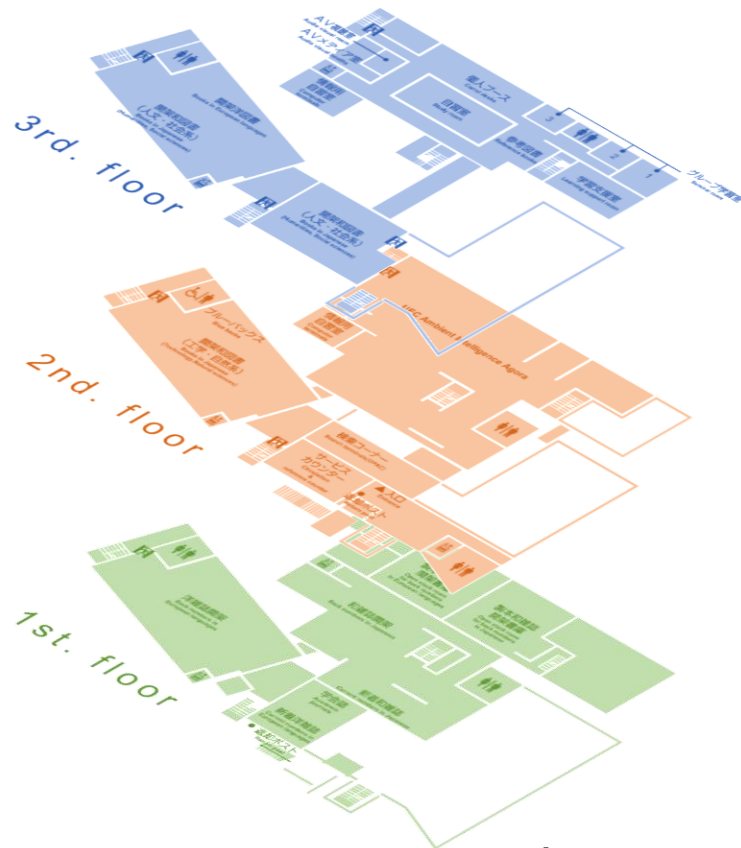

請求記号

書架ではこの順に並んでいます。

場所を調べる

ここをクリックすると、図書館のマップが開きます
(図書館資料の場合)。

配架場所のアイテム一覧

電気通信大学
利用可, 開架和図書 423/Se93
(1 資料, 1 利用可, 0 リクエスト)

場所を調べる

まずは**所在とマップ**を見て図書館のどこにあるかを特定します。